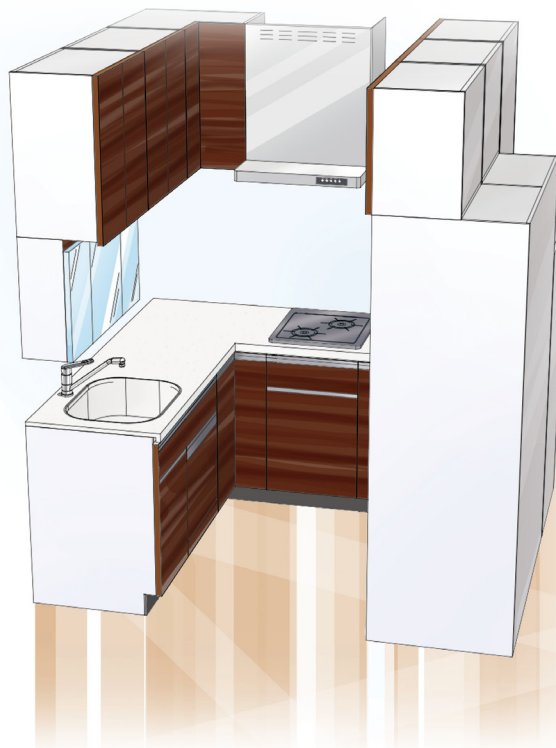

# コックピット・キッチン

コの字型のオールインワン・キッチン

# Cockpit

コの字で動線の短縮（時短）で、単身者・高齢者住宅・2世帯住宅には便利なキッチン。

IH・食洗機付きキッチンをベースに、電子レンジ・冷蔵庫・炊飯器・トースターのほか、

洗濯機や三面鏡までひとつになったキッチンです。

コの字型の動線で家事や生活の短縮（時短）が可能で、単身者・高齢者住宅におすすめ。

## 扉カラー

お好きな扉カラーから  
理想のキッチンを  
シミュレーション